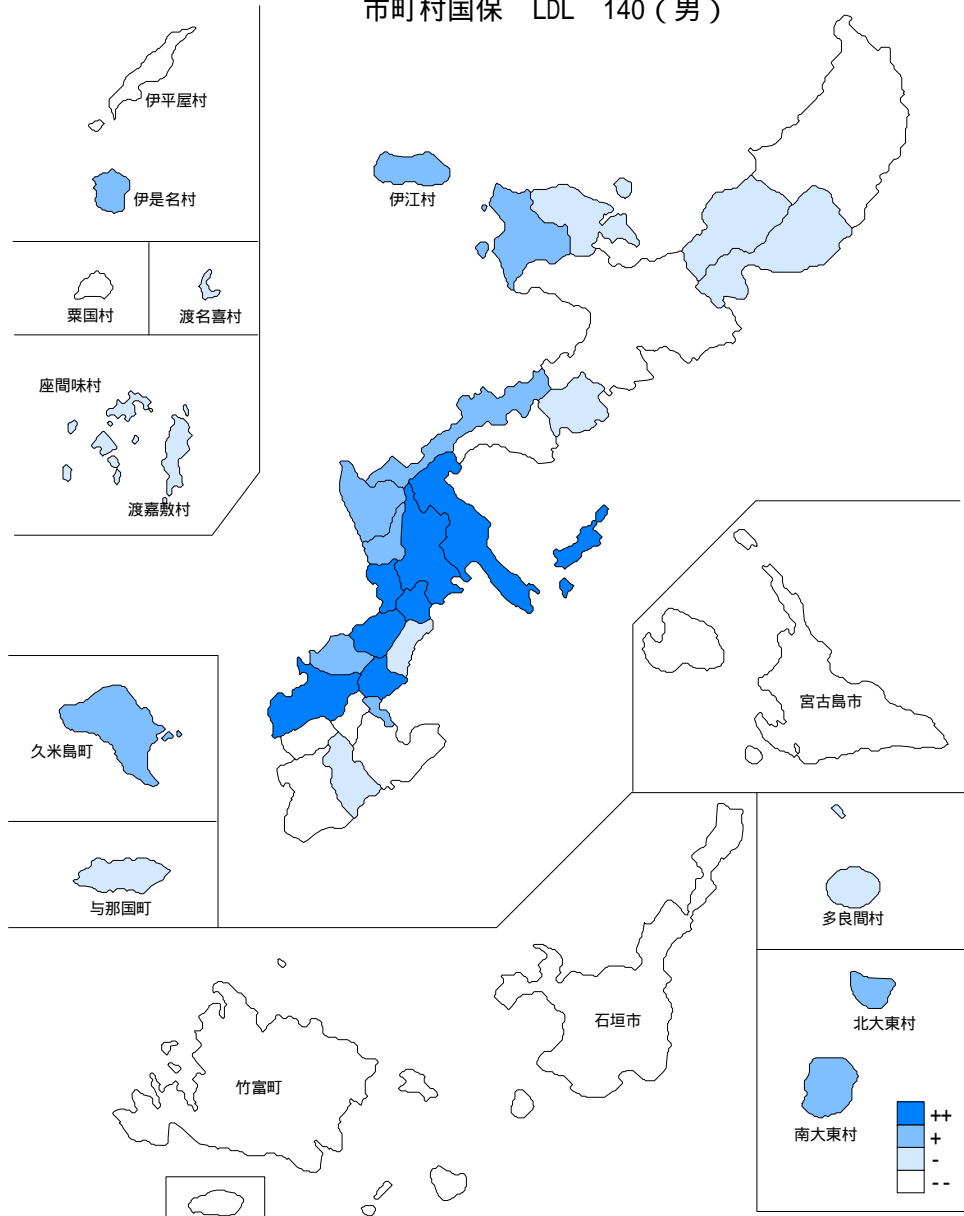

市町村国保 TG 150 (男)

市町村国保 TG 150 (女)

市町村国保 HDL < 40 (男)

市町村国保 HDL < 40 (女)

市町村国保 LDL 140 (男)

市町村国保 LDL 140 (女)

市町村国保 GOT 31 (男)

市町村国保 GOT 31 (女)

市町村国保 GPT 31 (男)

市町村国保 GPT 31 (女)

市町村国保 -GPT 51 (男)

市町村国保 -GPT 51 (女)