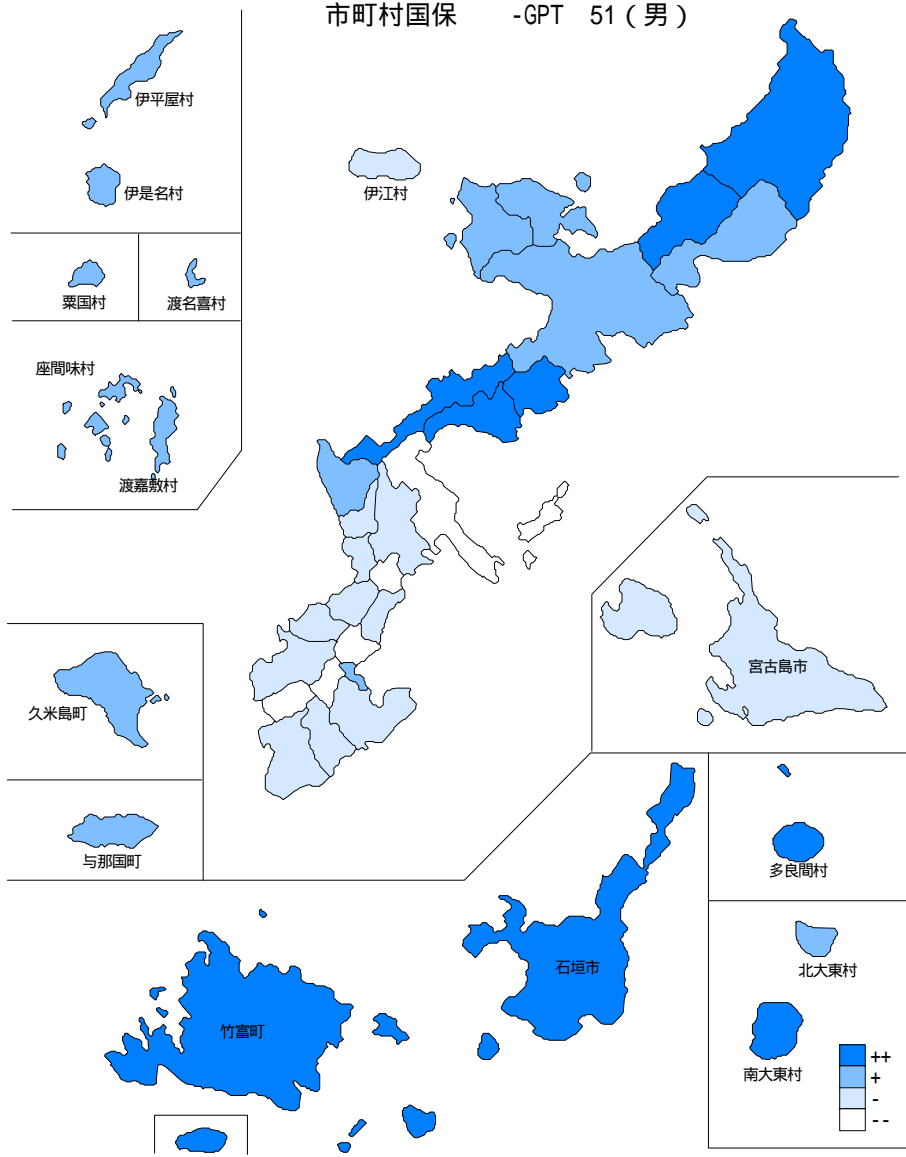

市町村国保 TG 150 (男)

市町村国保 TG 150 (女)

市町村国保 HDL < 40 (男)

市町村国保 HDL < 40 (女)

市町村国保 LDL 140 (男)

市町村国保 LDL 140 (女)

市町村国保 GOT 31 (男)

市町村国保 GOT 31 (女)

市町村国保 GPT 31 (男)

市町村国保 GPT 31 (女)

市町村国保 -GPT 51 (男)

市町村国保 -GPT 51 (女)