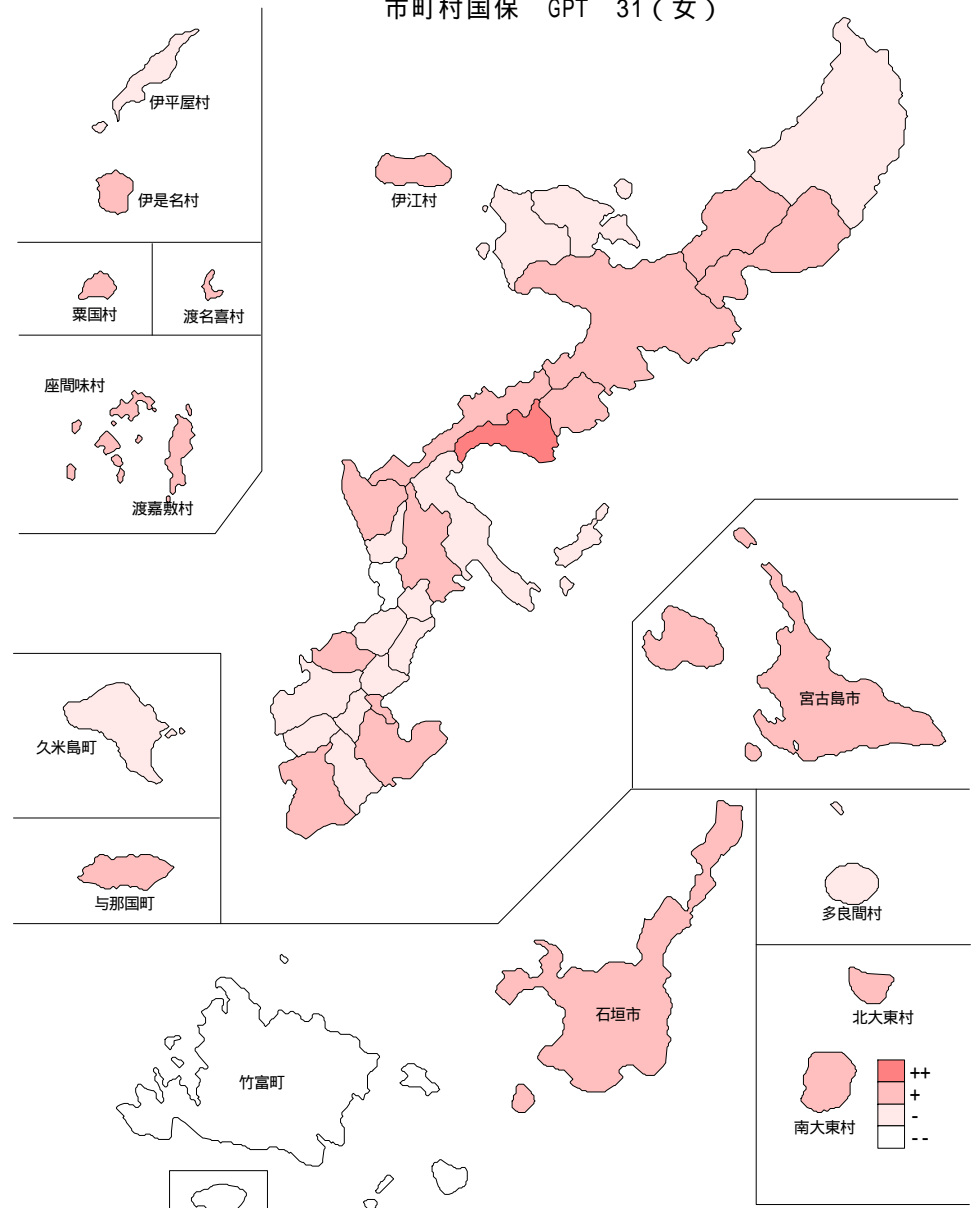

市町村国保 TG 150 (男)

市町村国保 TG 150 (女)

市町村国保 HDL < 40 (男)

市町村国保 HDL < 40 (女)

市町村国保 LDL 140 (男)

市町村国保 LDL 140 (女)

市町村国保 GOT 31 (男)

市町村国保 GOT 31 (女)

市町村国保 GPT 31 (男)

市町村国保 GPT 31 (女)

市町村国保 -GPT 51 (男)

市町村国保 -GPT 51 (女)