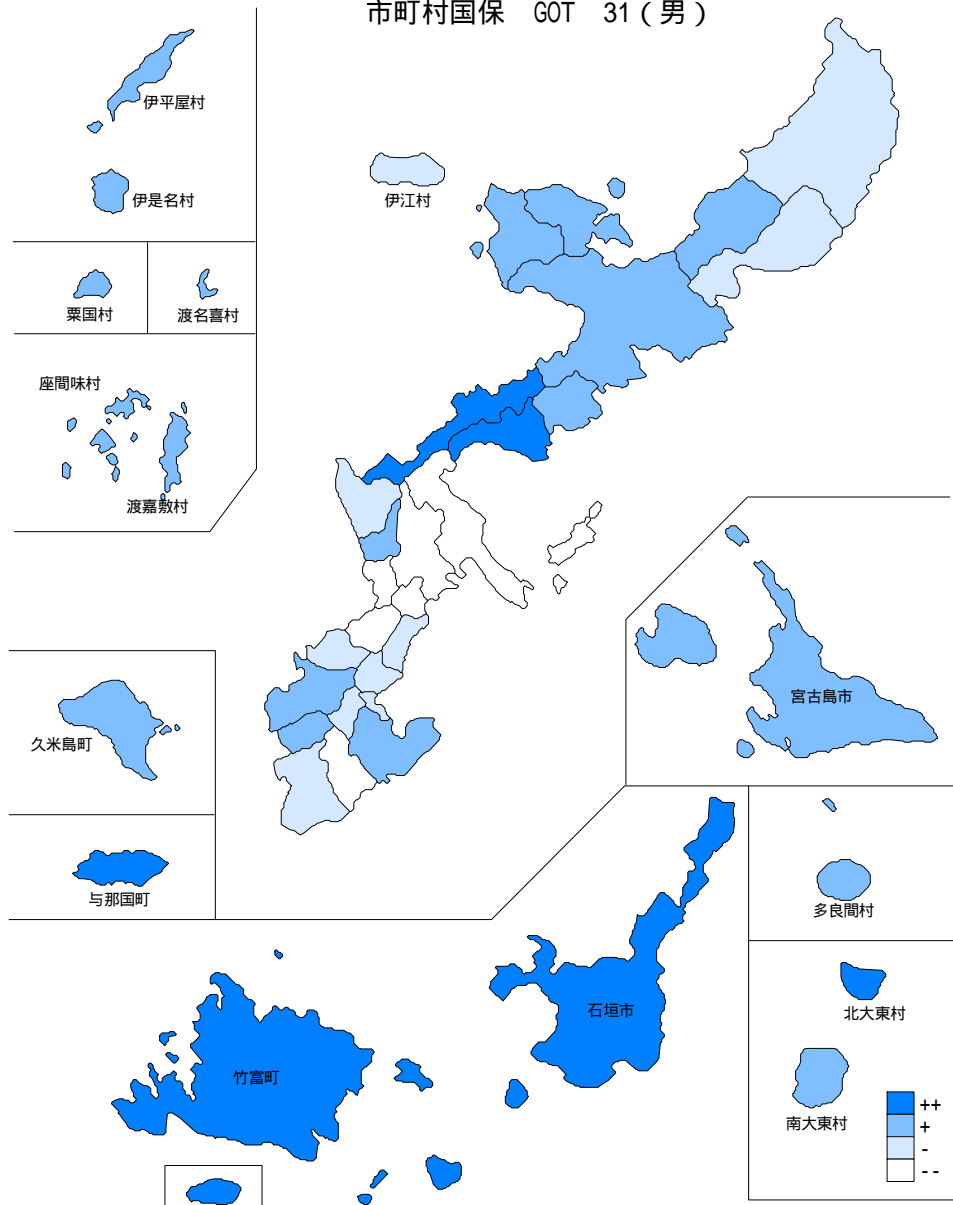

市町村国保 TG 150 (男)

市町村国保 TG 150 (女)

市町村国保 HDL < 40 (男)

市町村国保 HDL < 40 (女)

市町村国保 LDL 140 (男)

市町村国保 LDL 140 (女)

市町村国保 GOT 31 (男)

市町村国保 GOT 31 (女)

市町村国保 GPT 31 (男)

市町村国保 GPT 31 (女)

市町村国保 -GPT 51 (男)

市町村国保 -GPT 51 (女)