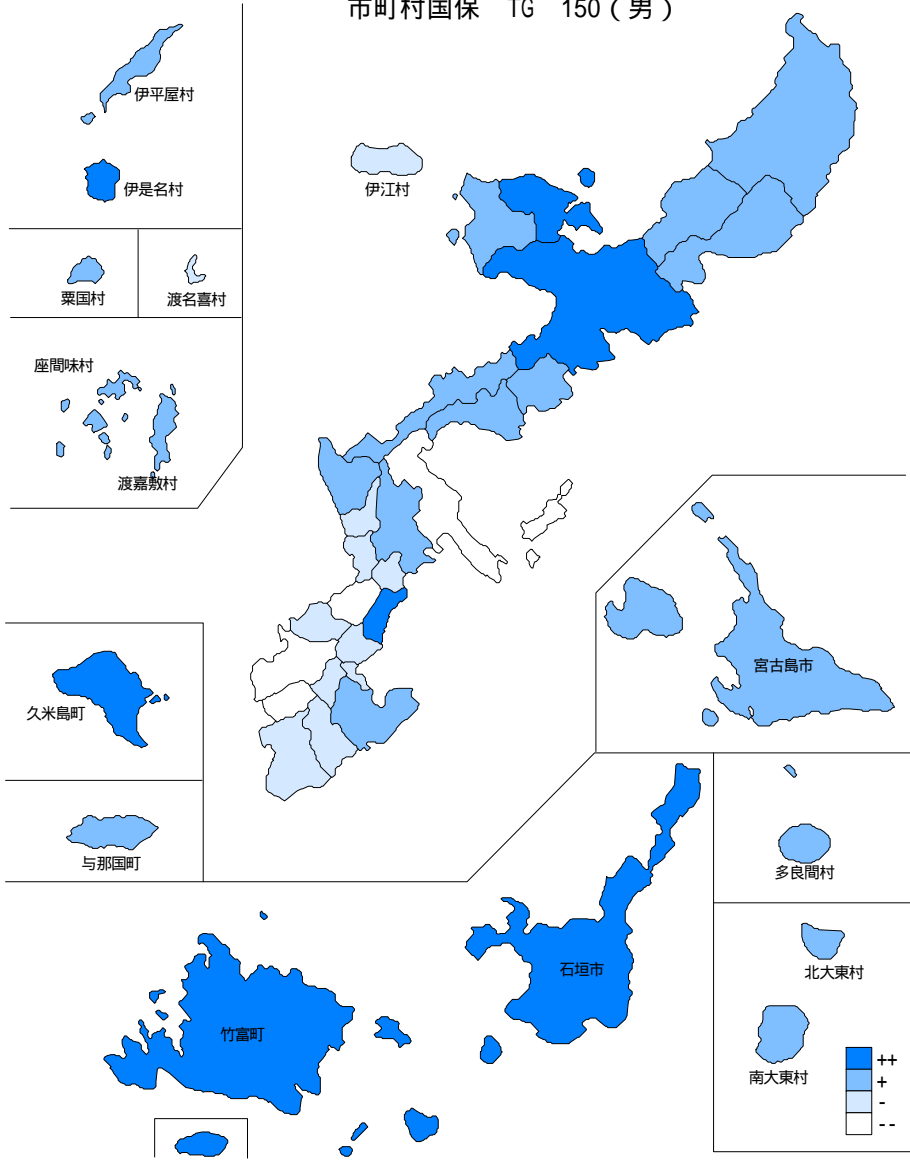

市町村国保 TG 150 (男)

市町村国保 TG 150 (女)

市町村国保 HDL < 40 (男)

市町村国保 HDL < 40 (女)

市町村国保 LDL 140 (男)

市町村国保 LDL 140 (女)

市町村国保 GOT 31 (男)

市町村国保 GOT 31 (女)

市町村国保 GPT 31 (男)

市町村国保 GPT 31 (女)

市町村国保 -GPT 51 (男)

市町村国保 -GPT 51 (女)