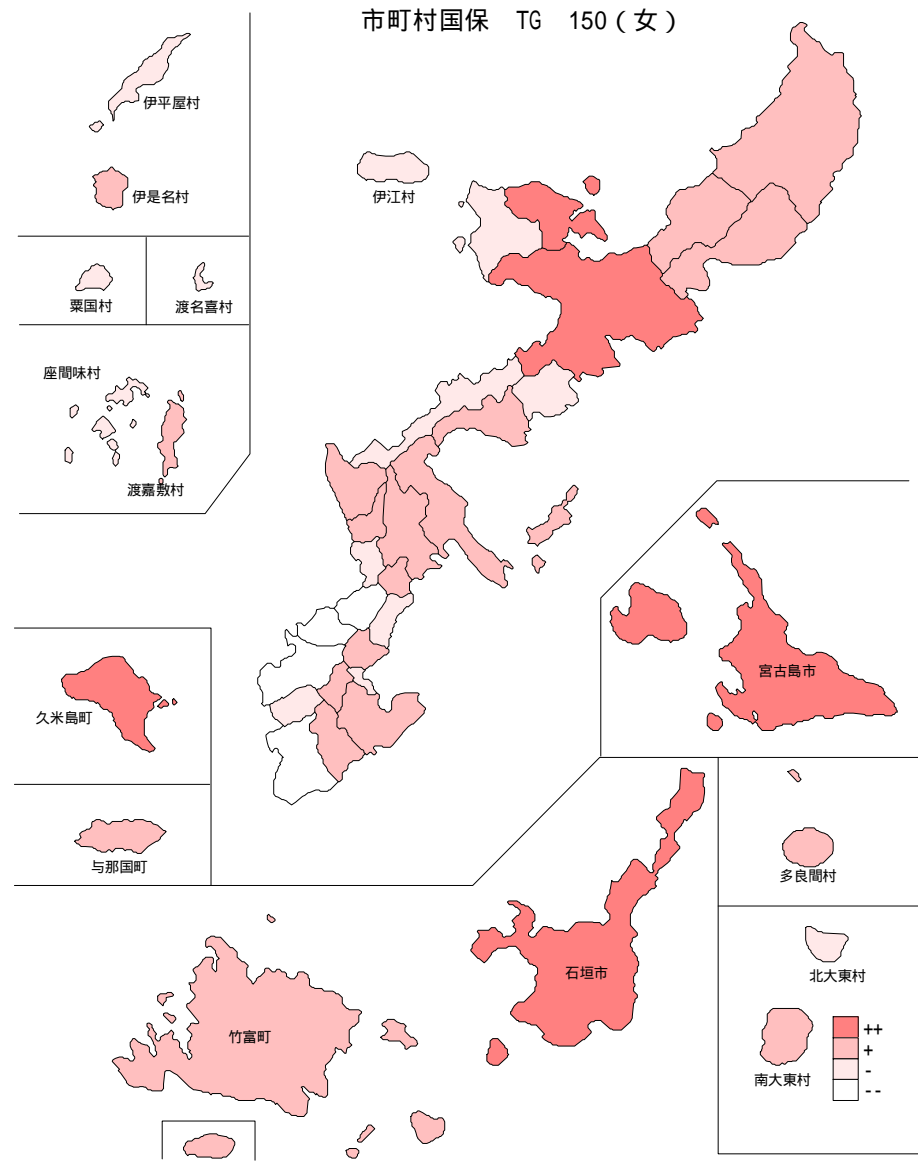

市町村国保 TG 150 (男)

市町村国保 TG 150 (女)

市町村国保 HDL < 40 (男)

市町村国保 HDL < 40 (女)

市町村国保 LDL 140 (男)

市町村国保 LDL 140 (女)

市町村国保 GOT 31 (男)

市町村国保 GOT 31 (女)

市町村国保 GPT 31 (男)

市町村国保 GPT 31 (女)

市町村国保 -GPT 51 (男)

市町村国保 -GPT 51 (女)