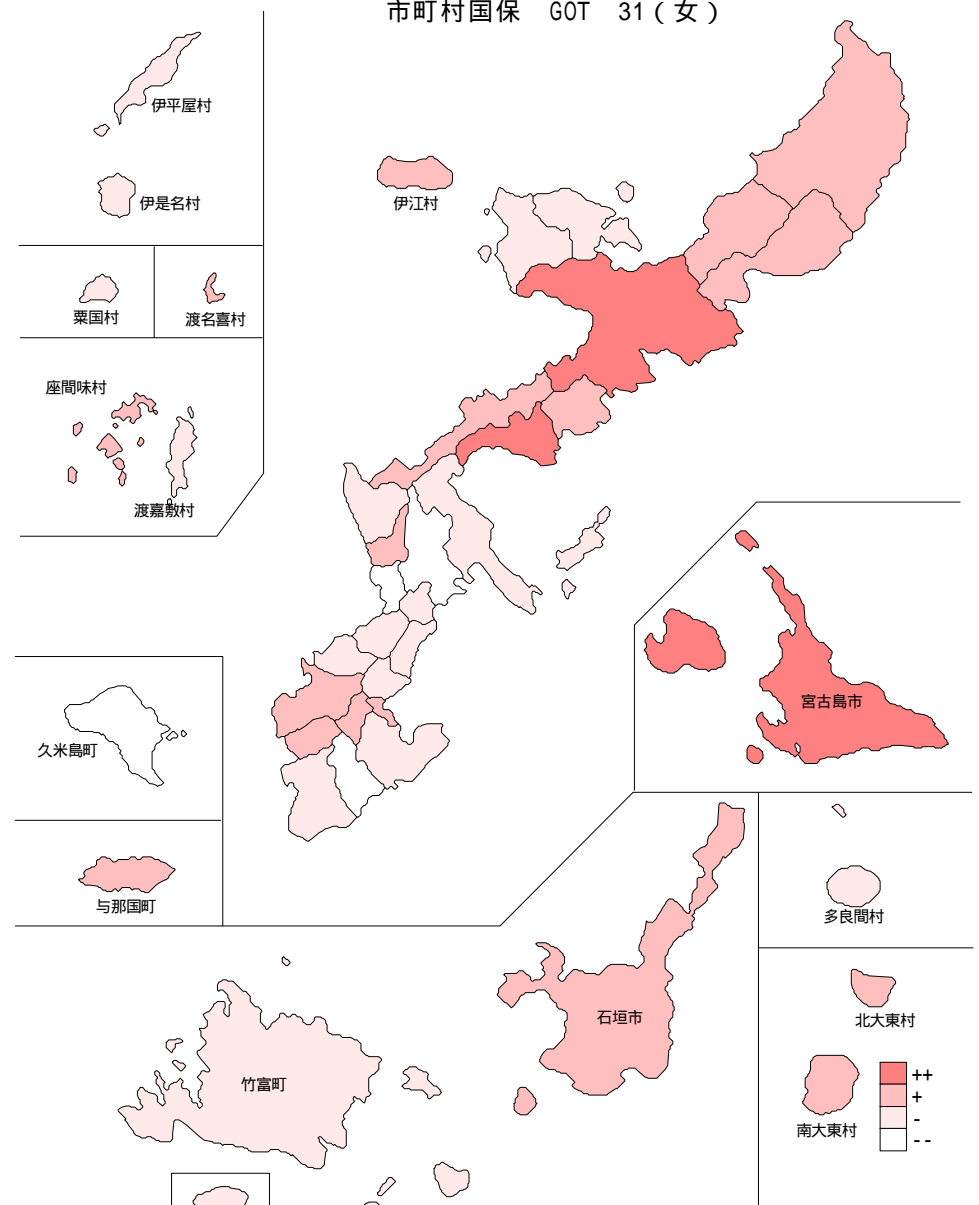

市町村国保 TG 150 (男)

市町村国保 TG 150 (女)

市町村国保 HDL < 40 (男)

市町村国保 HDL < 40 (女)

市町村国保 LDL 140 (男)

市町村国保 LDL 140 (女)

市町村国保 GOT 31 (男)

市町村国保 GOT 31 (女)

市町村国保 GPT 31 (男)

市町村国保 GPT 31 (女)

市町村国保 -GPT 51 (男)

市町村国保 -GPT 51 (女)