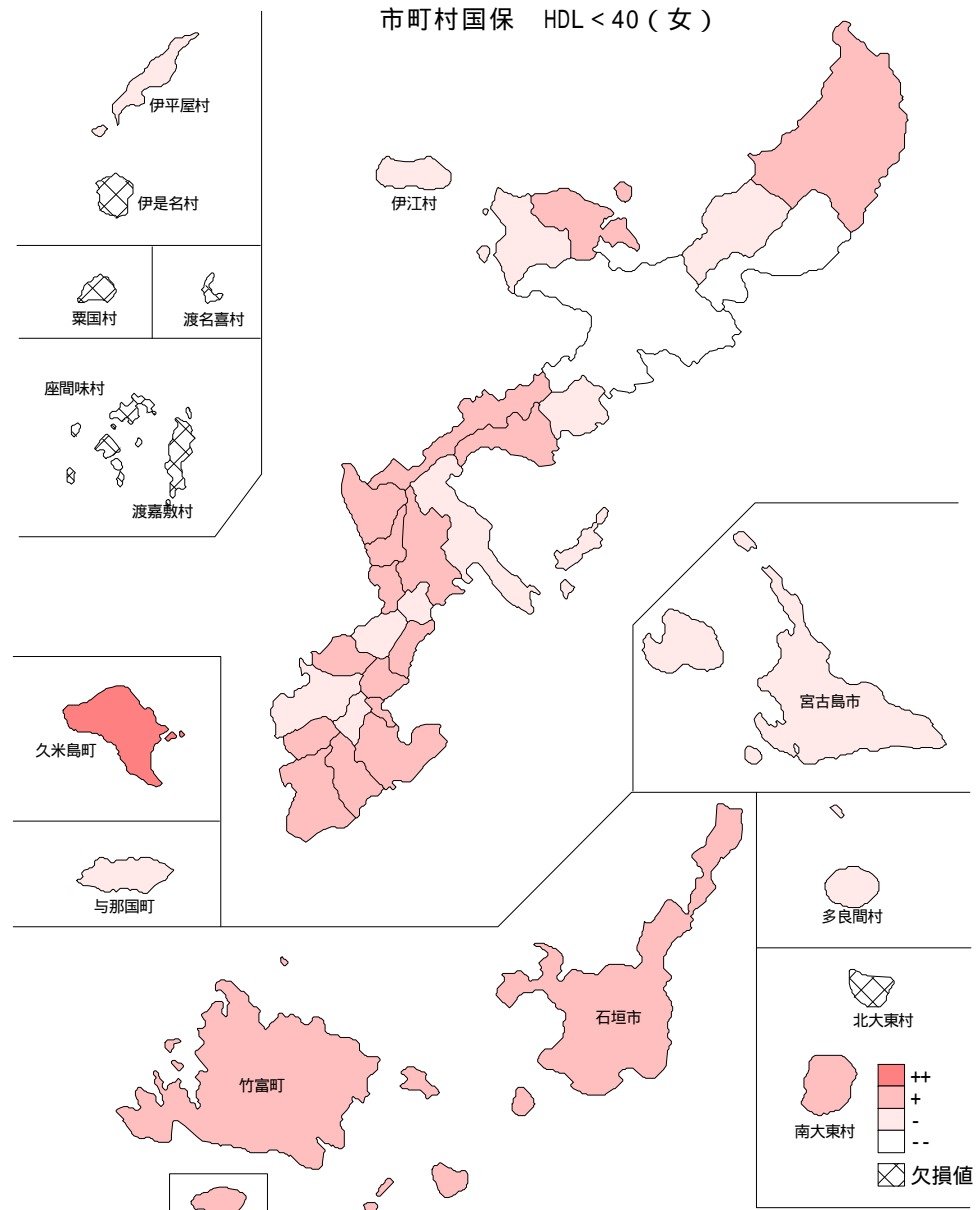

市町村国保 TG 150 (男)

市町村国保 TG 150 (女)

市町村国保 HDL < 40 (男)

市町村国保 HDL < 40 (女)

市町村国保 LDL 140 (男)

市町村国保 LDL 140 (女)

市町村国保 GOT 31 (男)

市町村国保 GOT 31 (女)

市町村国保 GPT 31 (男)

市町村国保 GPT 31 (女)

市町村国保 -GPT 51 (男)

市町村国保 -GPT 51 (女)