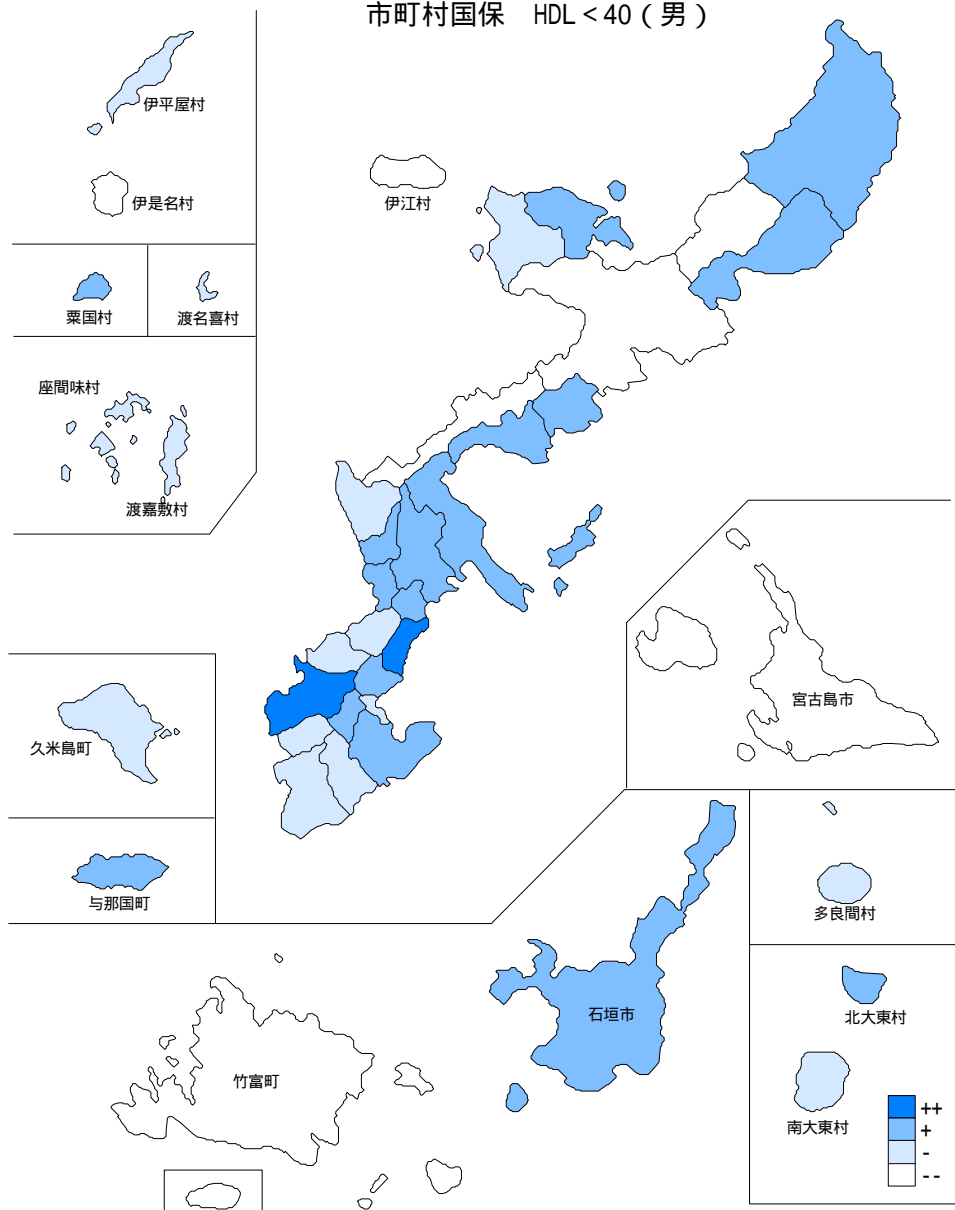

市町村国保 TG 150 (男)

市町村国保 TG 150 (女)

市町村国保 HDL < 40 (男)

市町村国保 HDL < 40 (女)

市町村国保 LDL 140 (男)

市町村国保 LDL 140 (女)

市町村国保 GOT 31 (男)

市町村国保 GOT 31 (女)

市町村国保 GPT 31 (男)

市町村国保 GPT 31 (女)

市町村国保 -GPT 51 (男)

市町村国保 -GPT 51 (女)