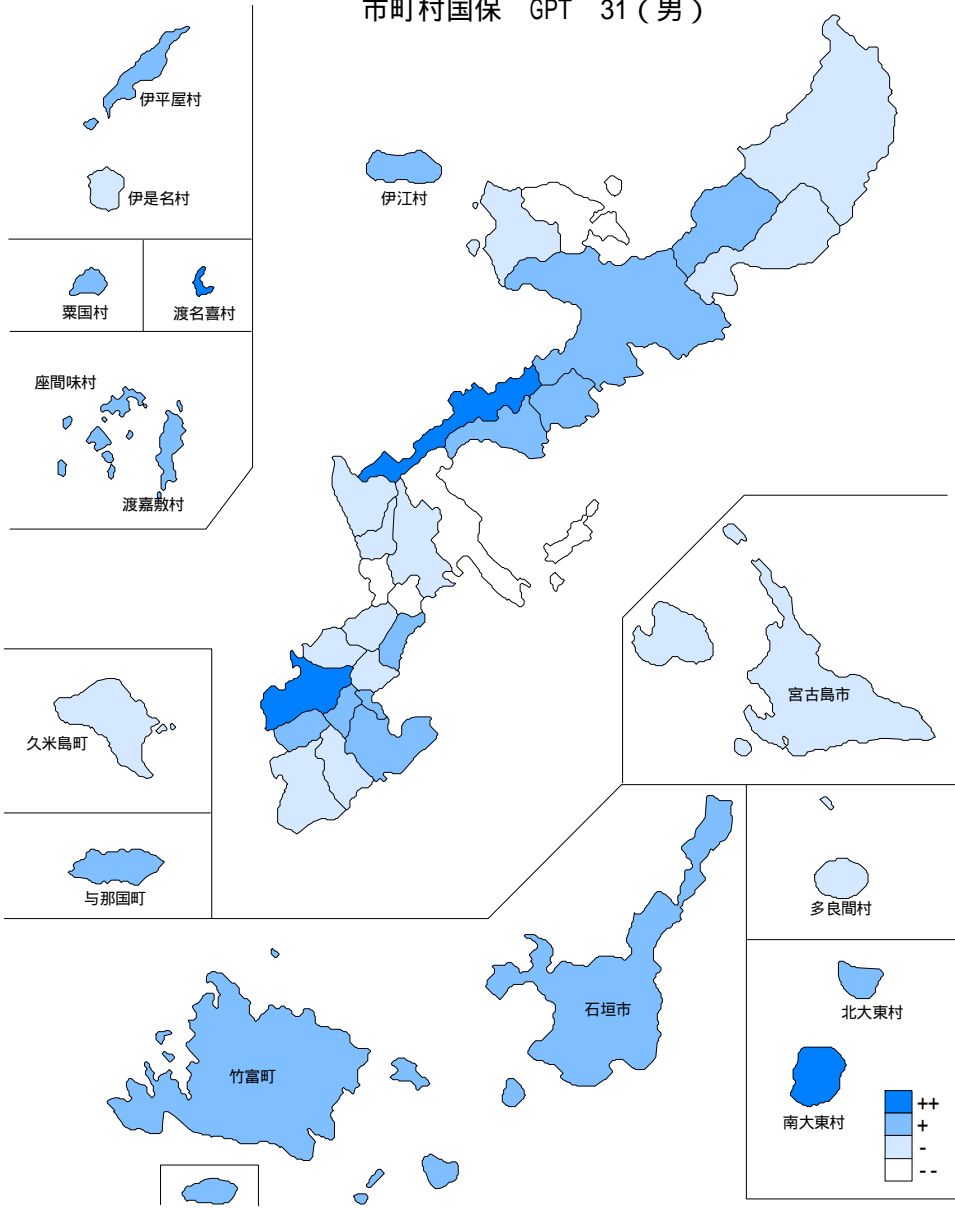

市町村国保 TG 150 (男)

市町村国保 TG 150 (女)

市町村国保 HDL < 40 (男)

市町村国保 HDL < 40 (女)

市町村国保 LDL 140 (男)

市町村国保 LDL 140 (女)

市町村国保 GOT 31 (男)

市町村国保 GOT 31 (女)

市町村国保 GPT 31 (男)

市町村国保 GPT 31 (女)

市町村国保 -GPT 51 (男)

市町村国保 -GPT 51 (女)