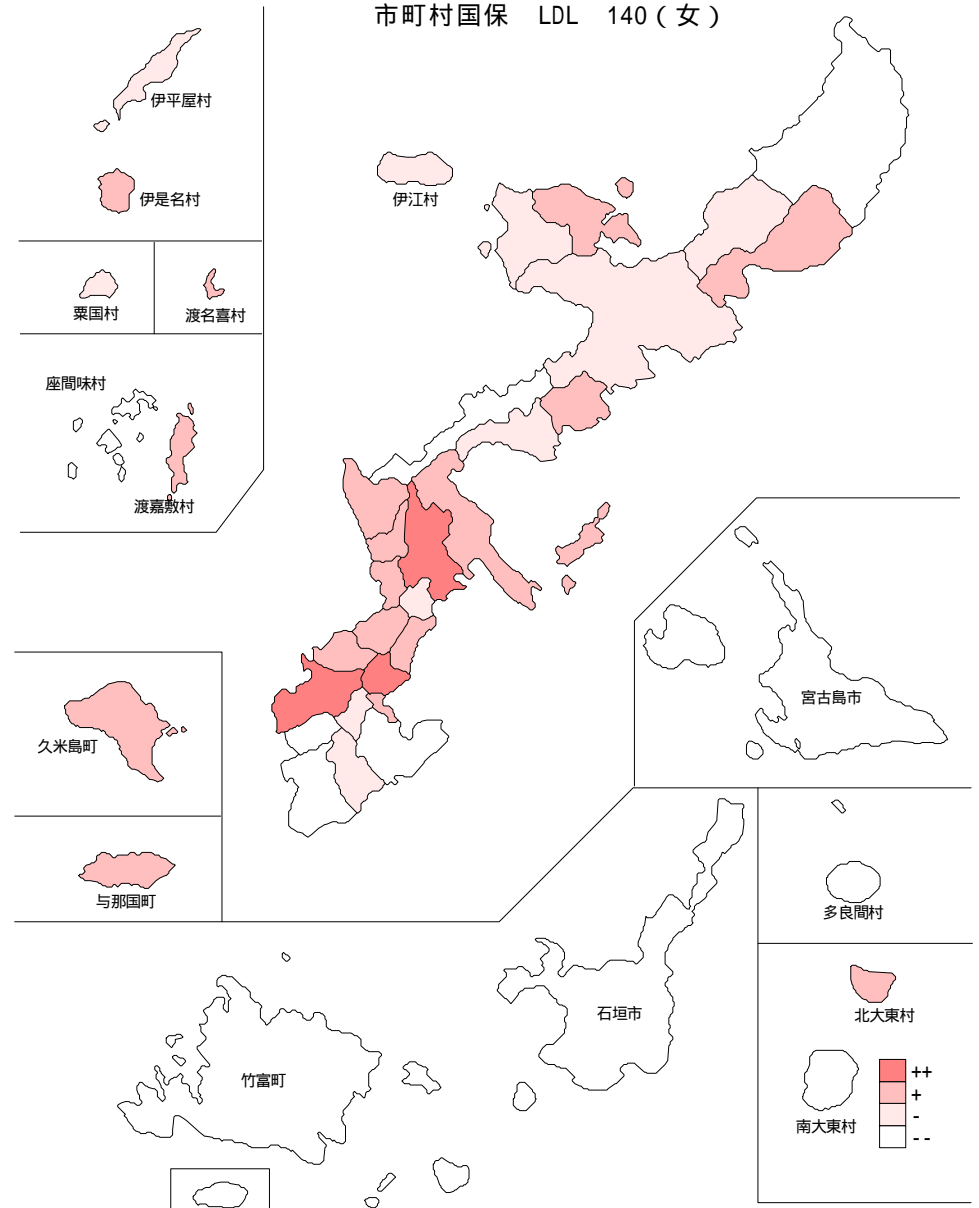

市町村国保 TG 150 (男)

市町村国保 TG 150 (女)

市町村国保 HDL < 40 (男)

市町村国保 HDL < 40 (女)

市町村国保 LDL 140 (男)

市町村国保 LDL 140 (女)

市町村国保 GOT 31 (男)

市町村国保 GOT 31 (女)

市町村国保 GPT 31 (男)

市町村国保 GPT 31 (女)

市町村国保 -GPT 51 (男)

市町村国保 -GPT 51 (女)