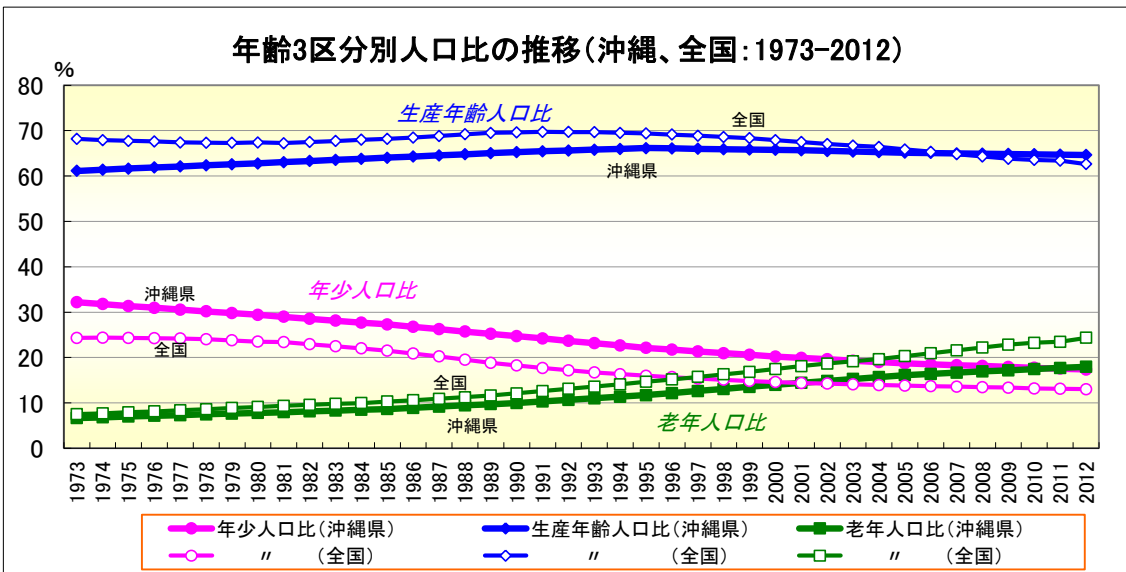

● 年齢3区分別人口、人口比、年齢構造指数の推移(沖縄、全国:1973-2012)

● 年齢5歳階級別人口比の推移(沖縄:1973-2012)

● 年齢5歳階級別人口比の推移(全国:1973-2012)