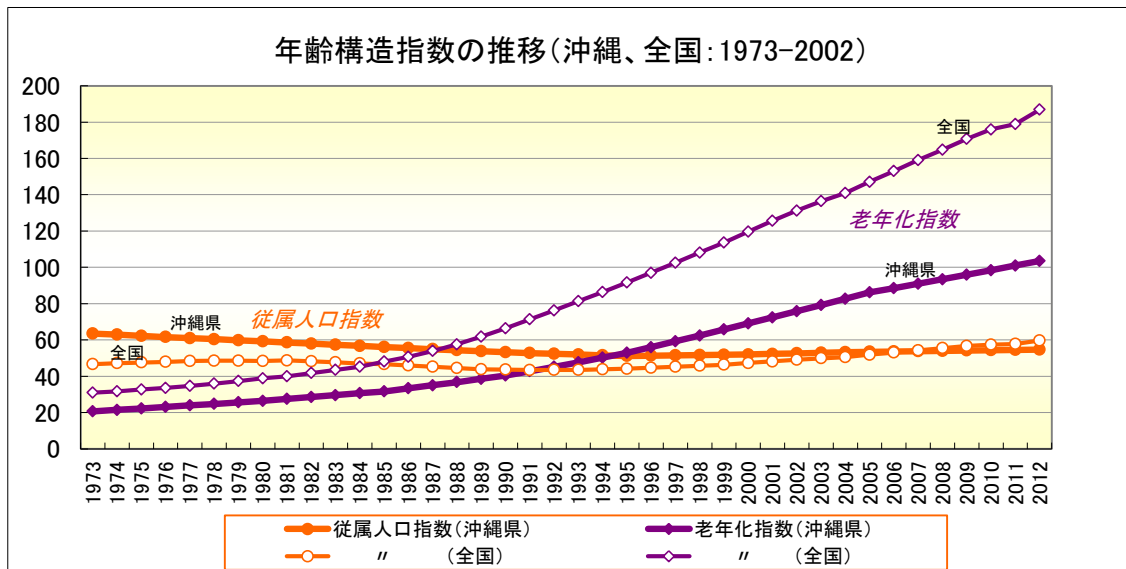

● 年齢3区分別人口、人口比、年齢構造指数の推移(沖縄、全国:1973-2012)

● 年齢5歳階級別人口比の推移(沖縄:1973-2012)

● 年齢5歳階級別人口比の推移(全国:1973-2012)