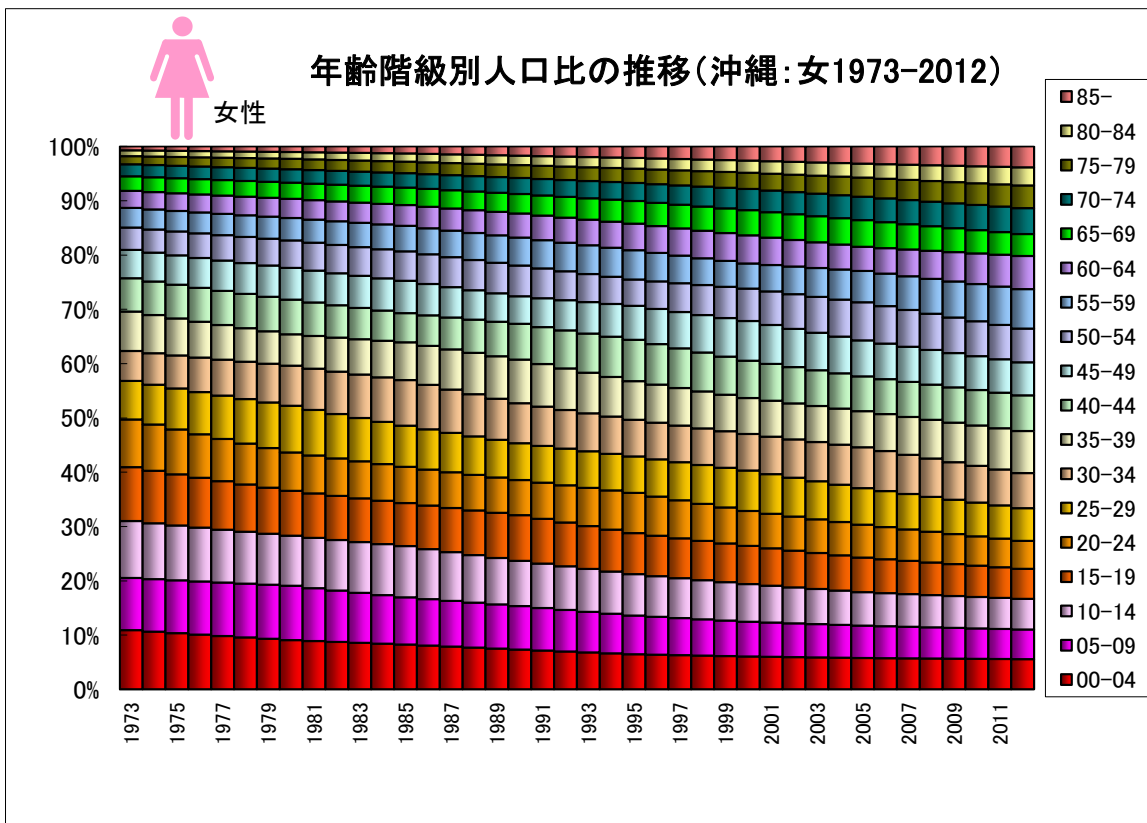

● 年齢3区分別人口、人口比、年齢構造指数の推移(沖縄、全国:1973-2012)

● 年齢5歳階級別人口比の推移(沖縄:1973-2012)

● 年齢5歳階級別人口比の推移(全国:1973-2012)