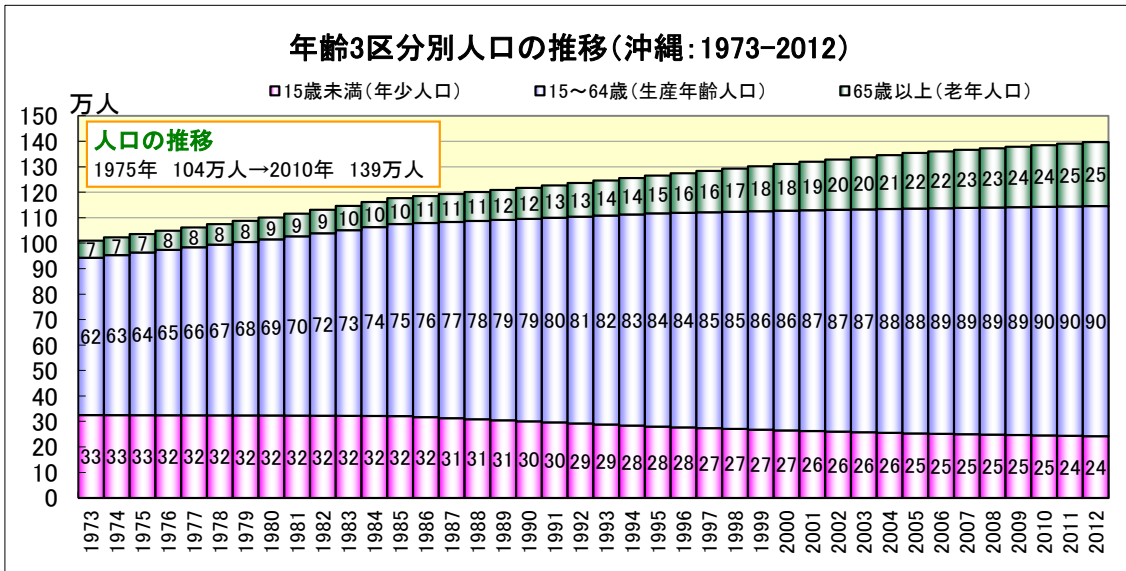

● 年齢3区分別人口、人口比、年齢構造指数の推移(沖縄、全国:1973-2012)

● 年齢5歳階級別人口比の推移(沖縄:1973-2012)

● 年齢5歳階級別人口比の推移(全国:1973-2012)