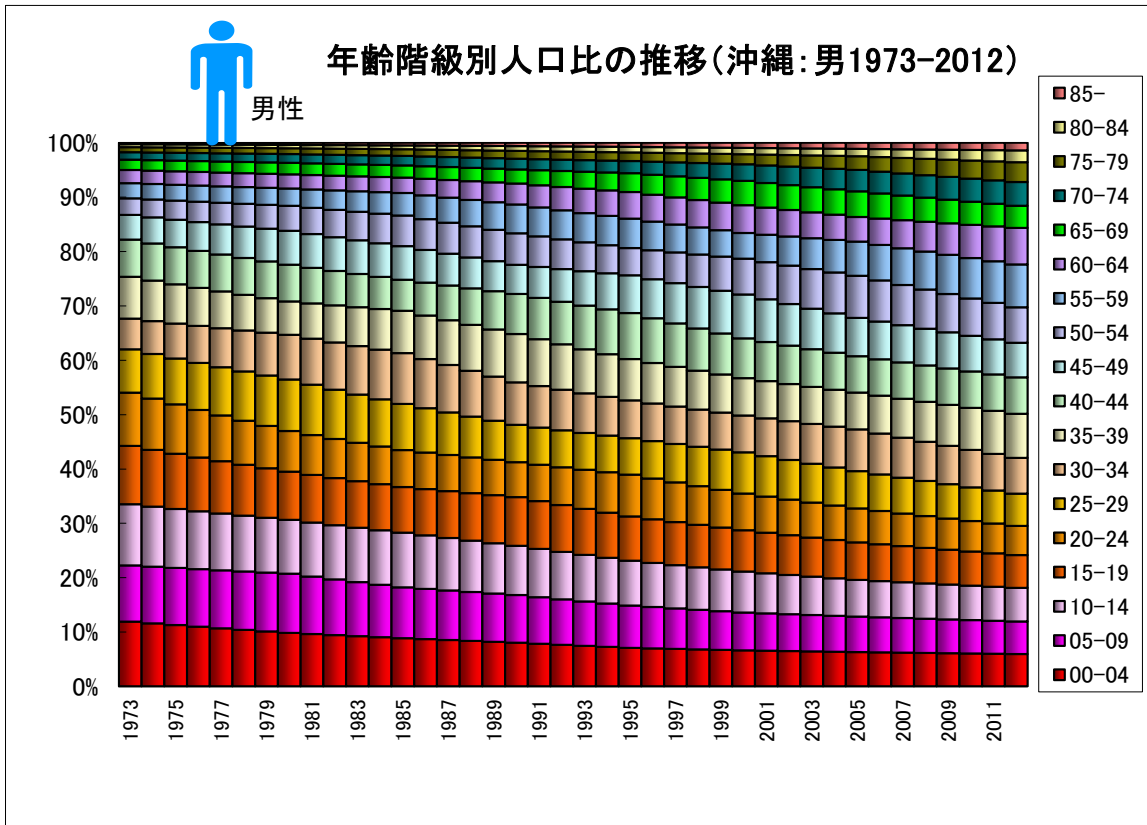

● 年齢3区分別人口、人口比、年齢構造指数の推移(沖縄、全国:1973-2012)

● 年齢5歳階級別人口比の推移(沖縄:1973-2012)

● 年齢5歳階級別人口比の推移(全国:1973-2012)